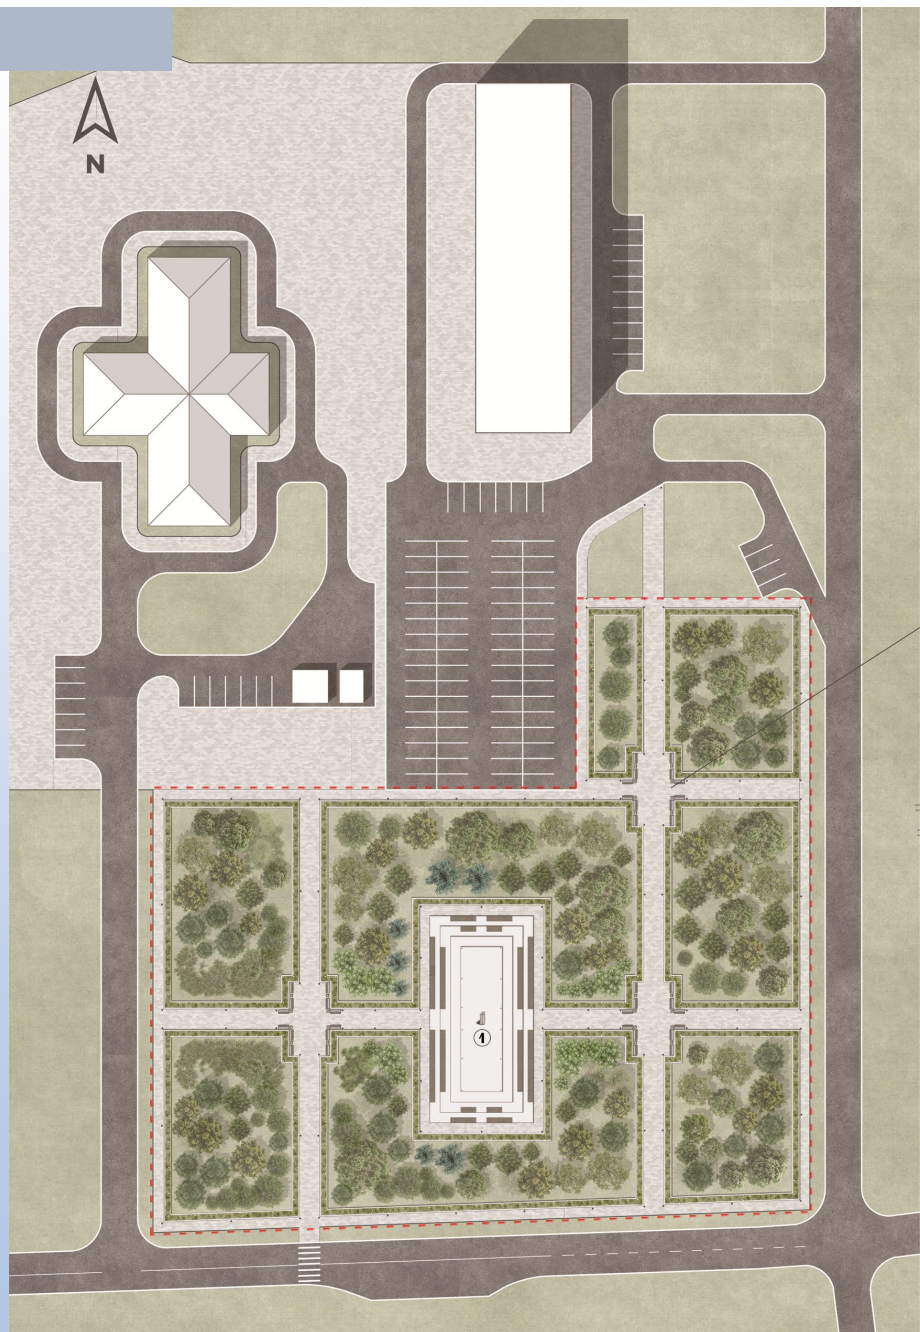

СКВЕР, ПОСВЯЩЕННЫЙ ПАМЯТИ
В.С. ВЫСОЦКОГО
В Г. ТОМСКЕ

Автор: ПОПОВА С.А.

ГЕНЕРАЛЬНЫЙ ПЛАН

СКВЕР, ПОСВЯЩЕННЫЙ ПАМЯТИ ВЫСОЦКОГО В.С. В Г. ТОМСКЕ

Концепцию подготовила: Попова С.А.

ВИДОВАЯ ТОЧКА 1

ВИДОВЫЕ ТОЧКИ 4 И 5

ПАМЯТНАЯ СТЕЛА

МУРАЛ

ГОЛОС ЭПОХИ
ПРАВДА ПОКОЛЕНИЙ

ВЫСОЦКИЙ