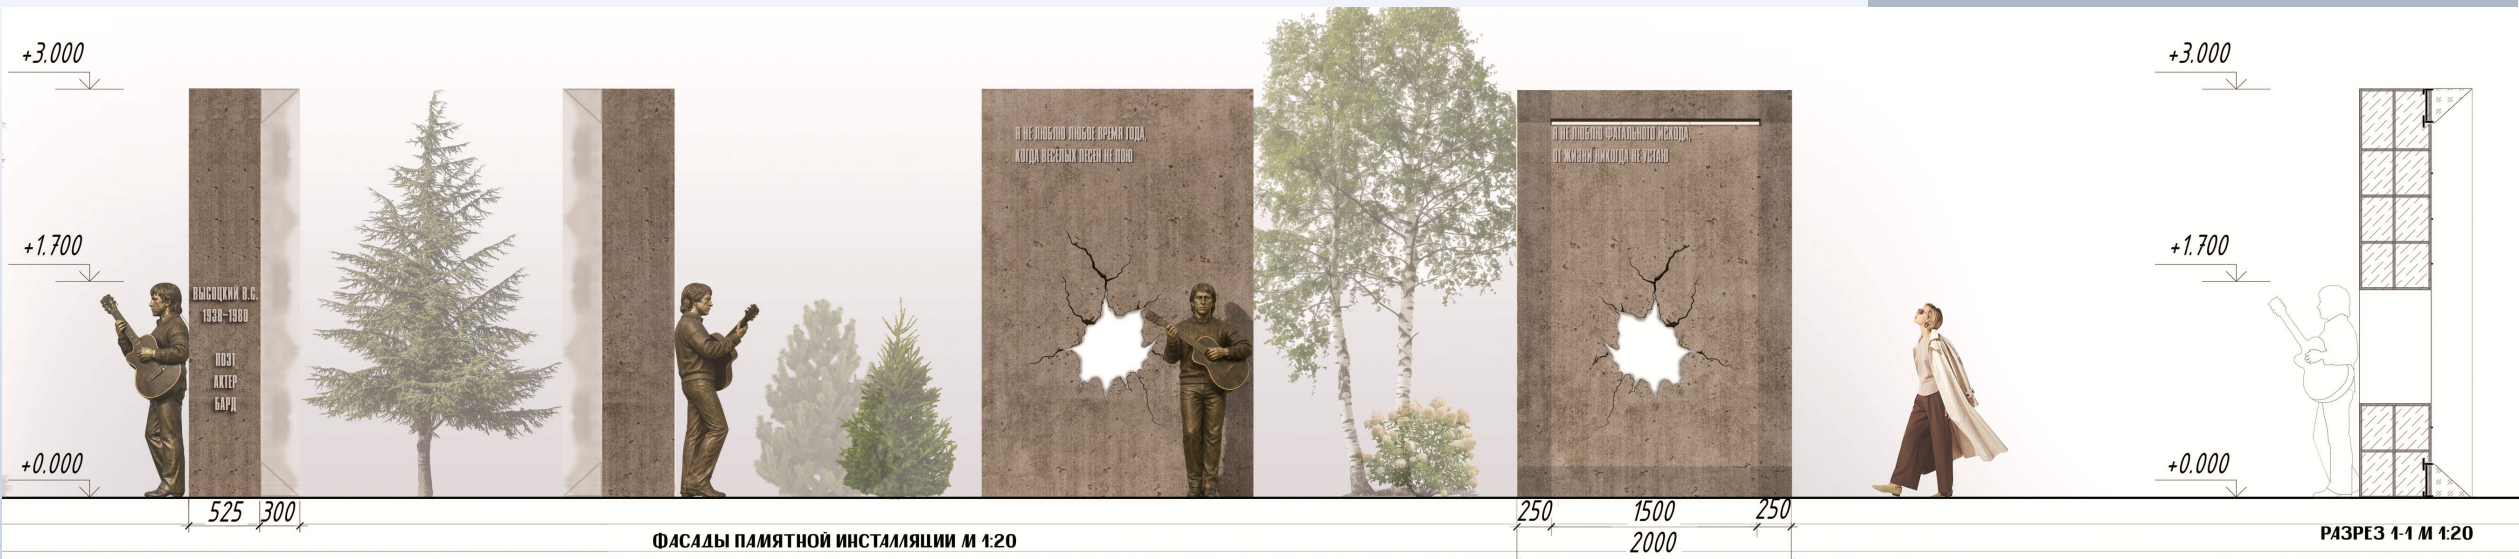

СКВЕР, ПОСВЯЩЕННЫЙ ПАМЯТИ
В.С. ВЫСОЦКОГО
В Г. ТОМСКЕ

Автор: ПОПОВА С.А.

ГЕНЕРАЛЬНЫЙ ПЛАН

СКВЕР, ПОСВЯЩЕННЫЙ ПАМЯТИ ВЫСОЦКОГО В.С. В Г. ТОМСКЕ

Концепцию подготовила: Попова С.А.

ВИДОВАЯ ТОЧКА 1

ВИДОВЫЕ ТОЧКИ 4 И 5

ПАМЯТНАЯ СТЕЛА

МУРАЛ

ГОЛОС ЭПОХИ
ПРАВДА ПОКОЛЕНИЙ

ВЫСОЦКИЙ